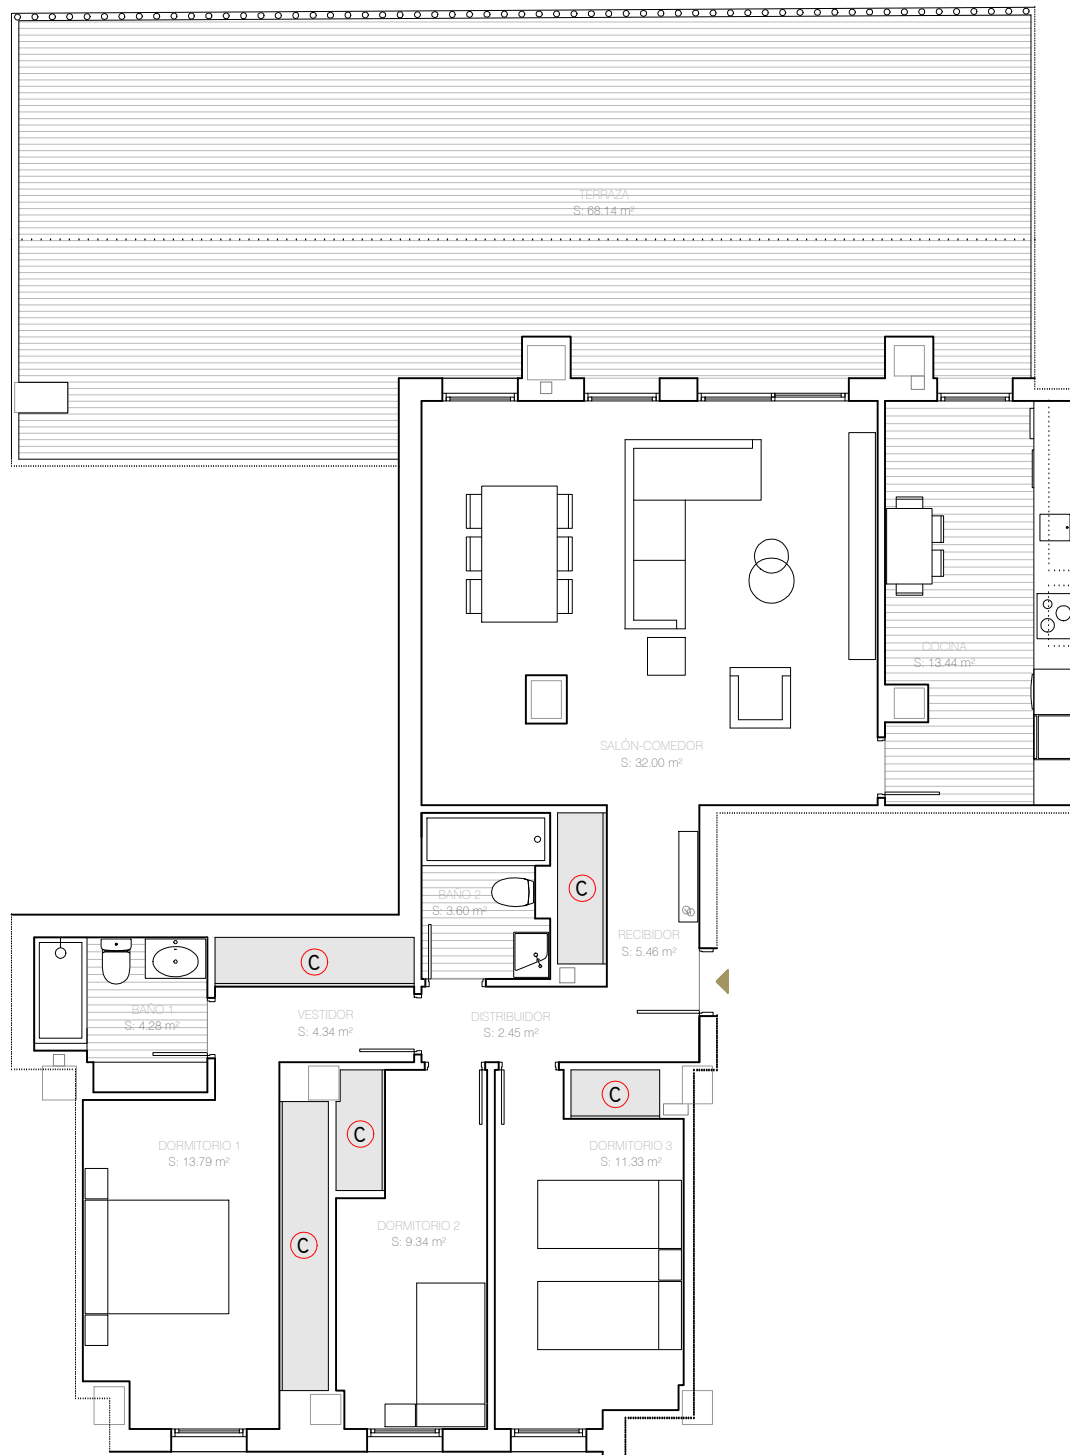

# VIVIENDA 01

planta BAJA. puerta A. escalera 1

RD.00 \_ 14-09-2018  
TIPO K

RECIBIDOR	5.46
SALÓN-COMEDOR	32.00
COCINA	13.44
DISTRIBUIDOR	2.45
BAÑO 1	4.28
BAÑO 2	3.60
DORMITORIO 1	13.79
VESTIDOR	4.34
DORMITORIO 2	9.34
DORMITORIO 3	11.33
SUP.ÚTIL CERRADA	100.03
TERRAZA	68.14
SUP.ÚTIL ABIERTA	68.14
<b>TOTAL SUP. ÚTIL</b> (ABIERTA + CERRADA)	<b>168.17</b>

#### LEYENDA ARMARIOS

- C PUERTAS CORREDERAS
- A PUERTAS ABATIBLES