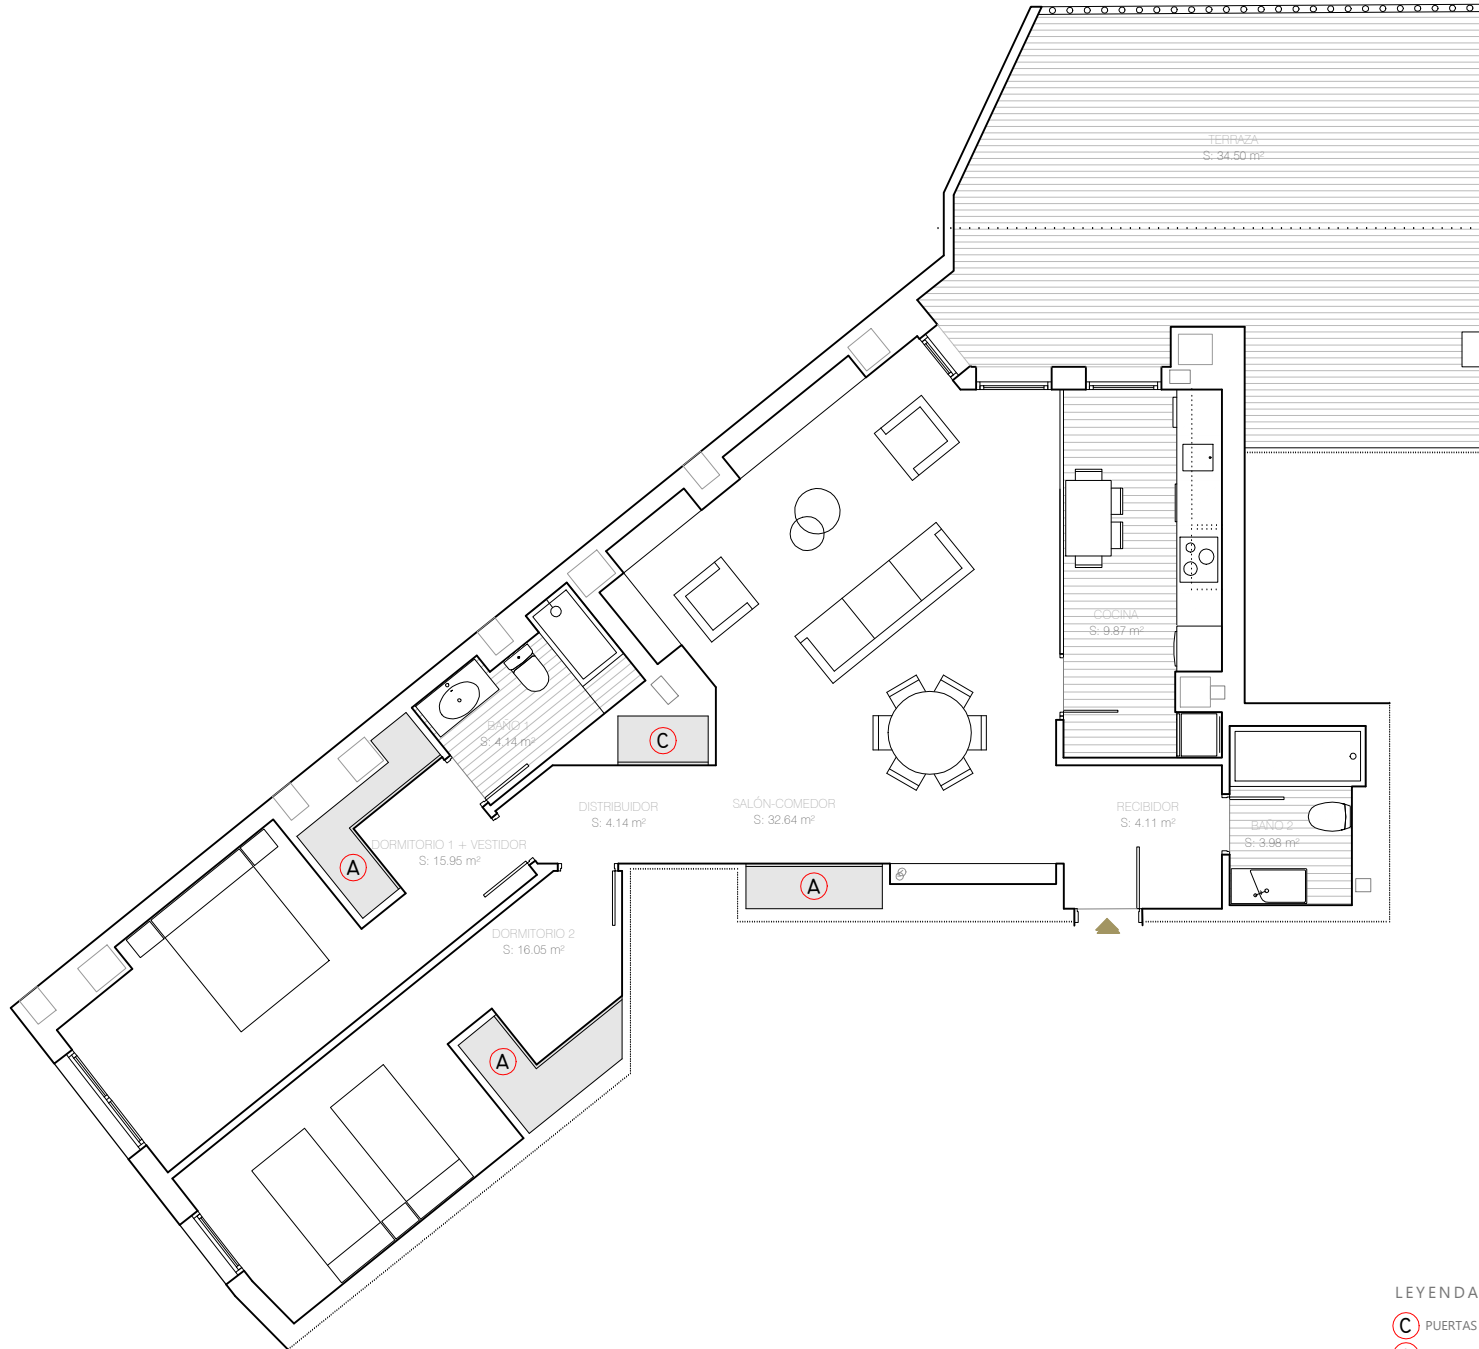

VIVIENDA 02

planta BAJA. puerta A. escalera 2

RD.00 _ 15-01-2019

TIPO L

RECIBIDOR	4.11
SALÓN-COMEDOR	32.64
COCINA	9.87
DISTRIBUIDOR	4.14
BAÑO 1	4.14
BAÑO 2	3.98
DORMITORIO 1 + VESTIDOR	15.95
DORMITORIO 2	16.05
SUP.ÚTIL CERRADA	90.88
TERRAZA	34.50
SUP.ÚTIL ABIERTA	34.50
TOTAL SUP. ÚTIL (ABIERTA + CERRADA)	125.38

LEYENDA ARMARIOS

- C PUERTAS CORREDERAS
- A PUERTAS ABATIBLES

PLANTA BAJA